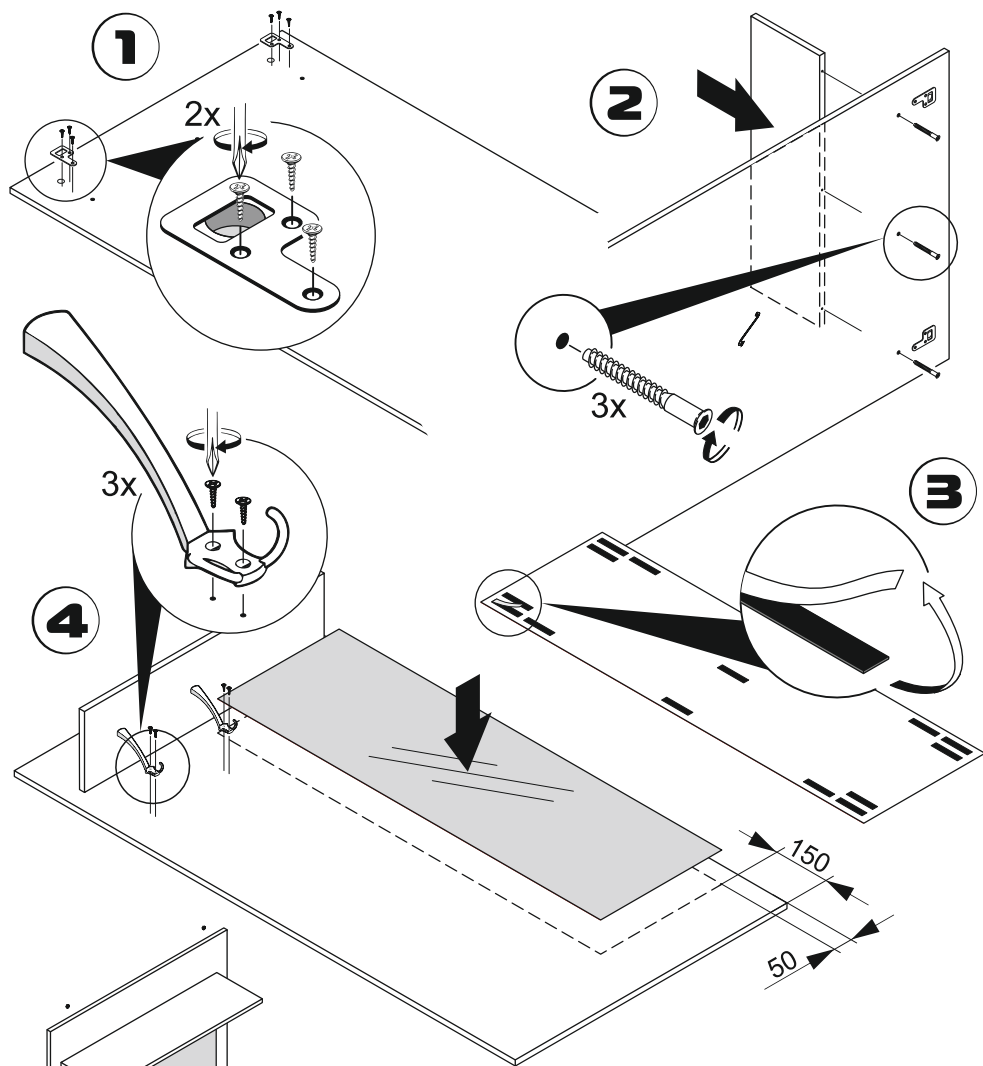

5

Выполните разметку для установки крепежа, на который повесите вешалку. Крепежные изделия для крепления к стене не прилагаются. Используйте крепеж, подходящий для типа стен вашего дома. Если вы не уверены какой тип крепежа подходит для материала стен обратитесь к специалисту.