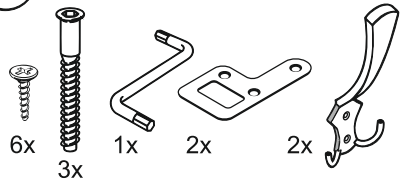

### Комплектация -упаковка 1/1

Поз.	Наименование	Кол-во	Длина	Ширина
1	Панель	1	1530	830
2	Полка	1	732	214
3	Зеркало	1	1170	370

**ЕАЭС**

**ВГШ (1530x230x830)**

ЕАЭС № RU Д-РУ.АГО3.В.83554

**M IMPERIAL**  
ФАБРИКА МЕБЕЛИ