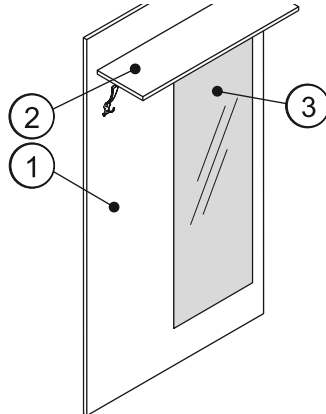

### Комплектация -упаковка 1/1

Поз.	Наименование	Кол-во	Длина	Ширина
1	Панель	1	1530	830
2	Полка	1	732	214
3	Зеркало	1	1170	370

**ЕАЭС**

**ВГШ (1530x230x830)**

ЕАЭС № RU Д-РУ.АГО3.В.83554

**M IMPERIAL**  
ФАБРИКА МЕБЕЛИ